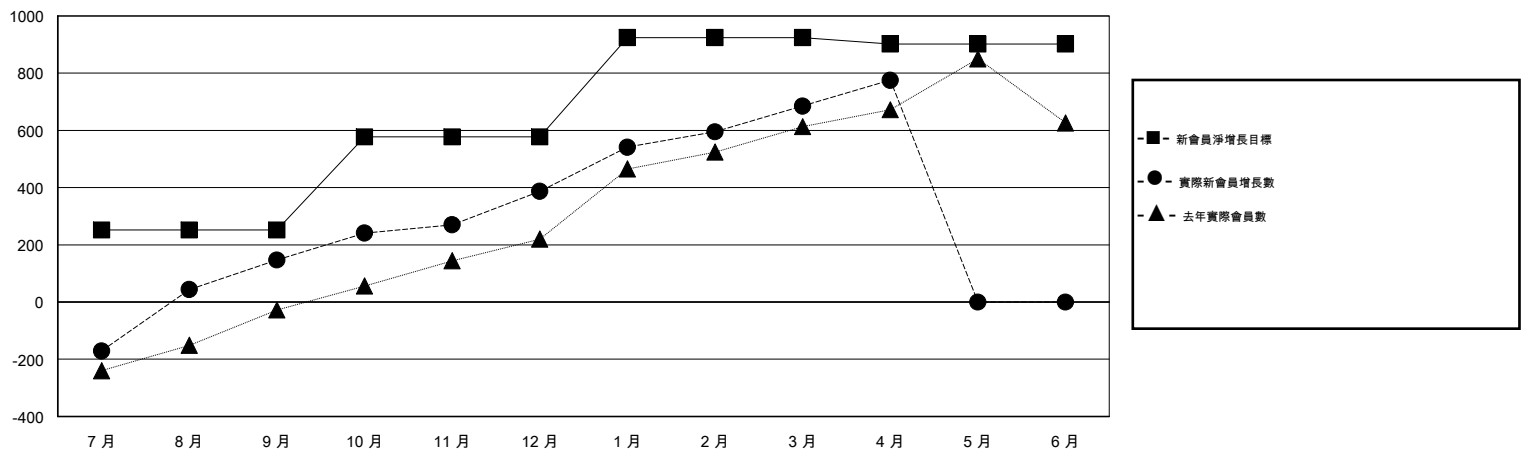

目標和實際會員累積

已取消的分會: 3	109 CLUBS OF 115 增添1位或以上的新會員	性別分佈	
放棄的會員		男	2,348 (61.45%)
過世 6	點擊這裡取得累計會員數據	女	1,473 (38.55%)
分會已取消 0		總計家庭單位會員數	93
其他 517		支付減半會費的家庭會員	48
總計 523