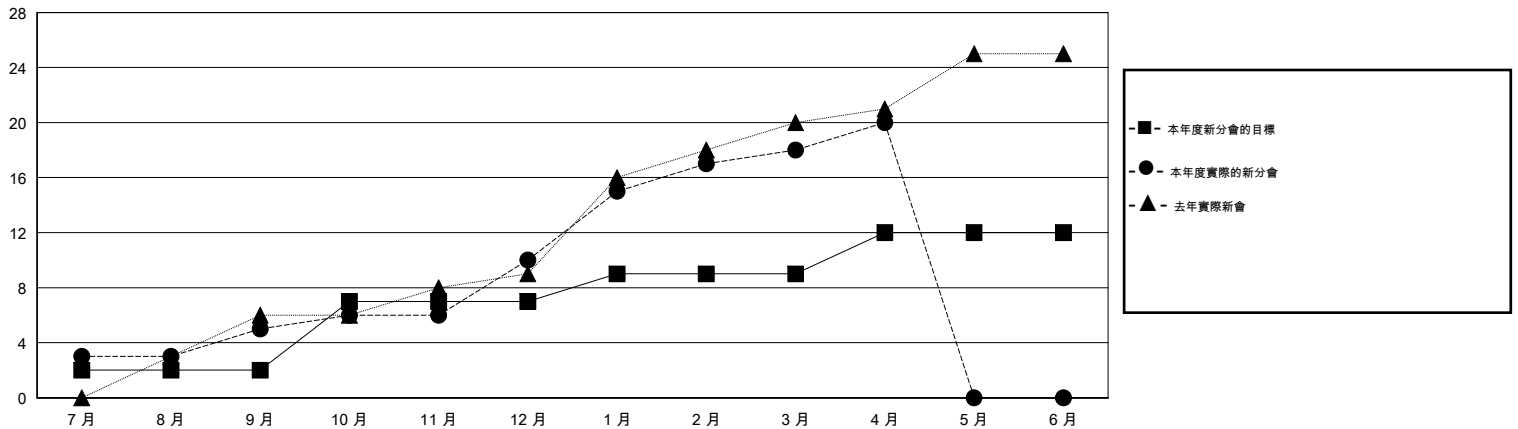

# MONTHLY MEMBERSHIP PROGRESS REPORT

District 389

Results as of: 4/30/2017

GMT: ZE RAN SU

地點 CHINA

GMT憲章區

分會			
成果 2016-2017			
季	新分會目標	新會	會員流失的分會
7月/8月/9月	2	5	0
10月/11月/12月	5	5	0
1月/2月/3月	2	8	3
4月/5月/6月	3	2	0

位會員@每位須繳			
成果 2016-2017			
季	新會員淨增長目標 (不含復籍或轉會)	實際新會員增長數 (不含復籍或轉會)	實際退會會員 (包括轉會)
7月/8月/9月	252	443	296
10月/11月/12月	325	406	166
1月/2月/3月	347	341	43
4月/5月/6月	-22	108	18

目標與實際新會累積

目標和實際會員累積

已取消的分會: 3	109 CLUBS OF 115 增添1位或以上的新會員	性別分佈	
放棄的會員		男	2,348 (61.45%)
過世 6	<a href="#">點擊這裡取得累計會員數據</a>	女	1,473 (38.55%)
分會已取消 0		總計家庭單位會員數	93
其他 517		支付減半會費的家庭會員	48
總計 523			